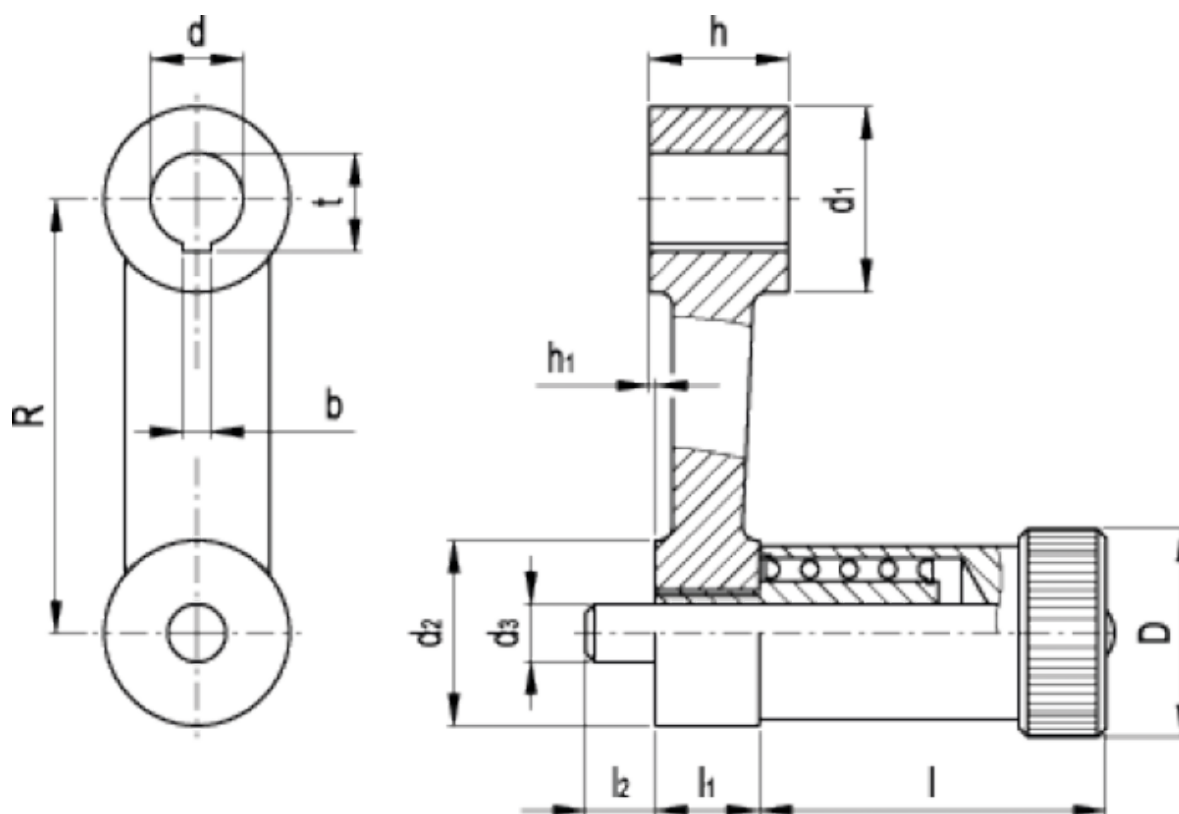

Varenummer: 20558165B24
 Beskrivelse: E+G Håndsving med skala
 GN 558-165-B24

Mål

b P9 =	l = 60
D = 32	l ₁ = 18
d ₁ = 44	l ₂ = 12
d ₂ = 28	R = 165
d ₃ = 10	t =
d H7 = 24	
h = 36	
h ₁ = 1	